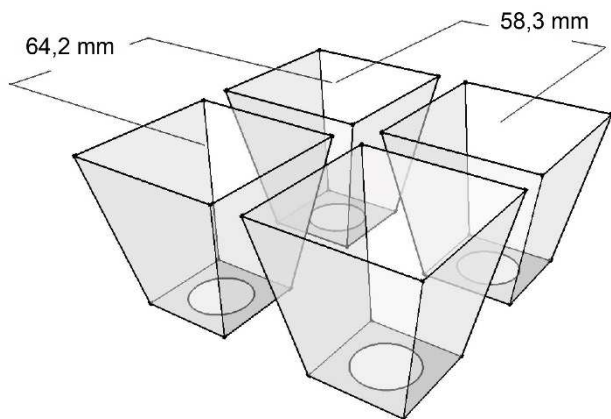

**EURO FORMAT 600x400mm**  
**REFERENCE : EURO 60**

**TRAY CHARACTERISTICS / DONNEES PLAQUES**

Number of cells / <i>Nombre d'alvéoles</i>	60 (10x6)
Length / <i>Longueur</i>	593 mm
Width / <i>Largeur</i>	393 mm
Height / <i>Hauteur</i>	65 mm
Plant density / <i>Densité de plants</i>	250 / m <sup>2</sup>
Weight / <i>Poids</i>	1,28 kg

**CELL CHARACTERISTICS / DONNEES ALVEOLES**

Dimensions (top) / <i>Dimensions (haut)</i>	54x52,5 mm
Dimensions (bottom) / <i>Dimensions (bas)</i>	///
Depth / <i>Profondeur</i>	63 mm
Drainage hole / <i>Trou de drainage Ø</i>	20 mm
Volume / <i>Volume</i>	113 cc / cm <sup>3</sup>

**PACKING / CONDITIONNEMENT**

Standard pallet / *Palette standard (100x120x250cm)*  
Quantity per pallet (units) / *Quantité par palette (unités)*  
180

Small pallet / *Palette Messagerie (100x120x205cm)\**  
Quantity per pallet (units) / *Quantité par palette (unités)*  
145