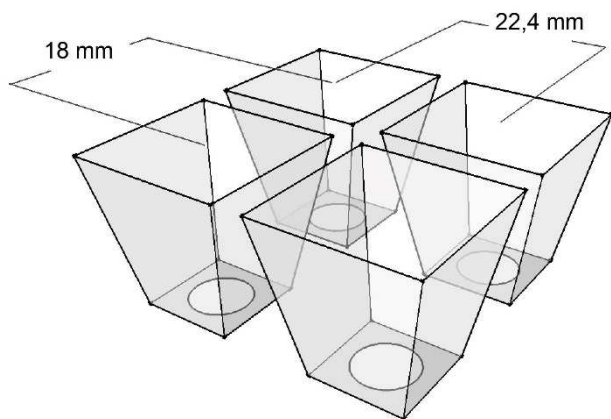

**DANISH FORMAT 540x300mm****REFERENCE : DANISH 360**Tray with feet / **Plaques à pied**Nestable on 3cm / **Emboîtement sur 3cm****TRAY CHARACTERISTICS / DONNEES PLAQUES**

Number of cells / <i>Nombre d'alvéoles</i>	360 (24x15)
Length / <i>Longueur</i>	538 mm
Width / <i>Largeur</i>	298 mm
Height / <i>Hauteur</i>	108 mm
Plant density / <i>Densité de plants</i>	2217 / m ²
Weight / <i>Poids</i>	0,98 kg

CELL CHARACTERISTICS / DONNEES ALVEOLES

Dimensions (top) / <i>Dimensions (haut)</i>	18x17 mm
Dimensions (bottom) / <i>Dimensions (bas)</i>	///
Depth / <i>Profondeur</i>	26 mm
Drainage hole / <i>Trou de drainage Ø</i>	6 mm
Volume / <i>Volume</i>	5 cc / cm ³

PACKING / CONDITIONNEMENT

Standard pallet / *Palette standard (90x110x250cm)*
Quantity per pallet (units) / *Quantité par palette (unités)*
180

Small pallet / *Palette Messagerie (90x110x205cm)**
Quantity per pallet (units) / *Quantité par palette (unités)*
144