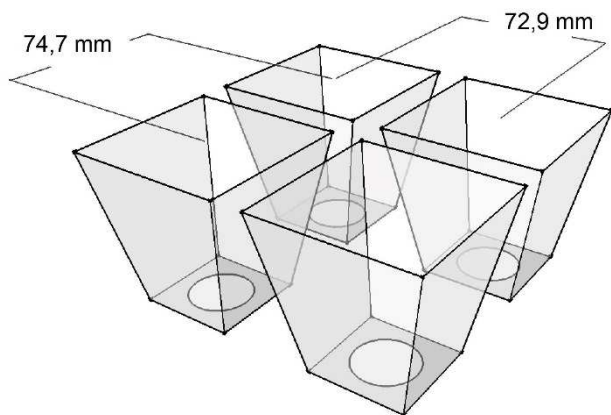

**EURO FORMAT 600x400mm**  
**REFERENCE : EURO 40**

**TRAY CHARACTERISTICS / DONNEES PLAQUES**

Number of cells / <i>Nombre d'alvéoles</i>	40 (8x5)
Lenght / <i>Longueur</i>	593 mm
Width / <i>Largeur</i>	393 mm
Height / <i>Hauteur</i>	65 mm
Plant density / <i>Densité de plants</i>	166 / m <sup>2</sup>
Weight / <i>Poids</i>	1,35 kg

**CELL CHARACTERISTICS / DONNEES ALVEOLES**

Dimensions (top) / <i>Dimensions (haut)</i>	67x67 mm
Dimensions (bottom) / <i>Dimensions (bas)</i>	///
Depth / <i>Profondeur</i>	63 mm
Drainage hole / <i>Trou de drainage Ø</i>	19 mm
Volume / <i>Volume</i>	200 cc / cm <sup>3</sup>

**PACKING / CONDITIONNEMENT**

Standard pallet / *Palette standard (100x120x250cm)*  
Quantity per pallet (units) / *Quantité par palette (unités)*  
180

Small pallet / *Palette Messagerie (100x120x205cm)\**  
Quantity per pallet (units) / *Quantité par palette (unités)*  
145