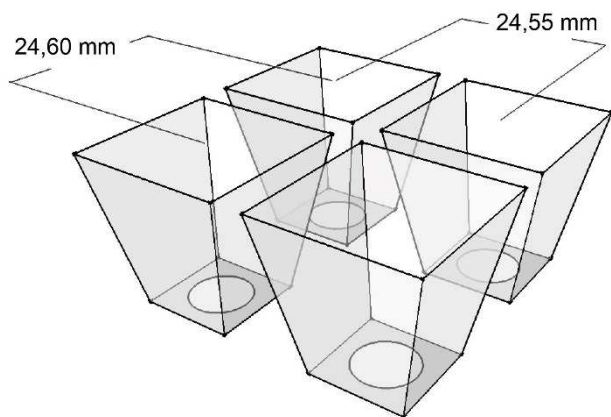

EURO FORMAT 600x400mm
REFERENCE : EURO 384

TRAY CHARACTERISTICS / DONNEES PLAQUES

Number of cells / <i>Nombre d'alvéoles</i>	384 (24x16)
Length / <i>Longueur</i>	597 mm
Width / <i>Largeur</i>	397 mm
Height / <i>Hauteur</i>	45 mm
Plant density / <i>Densité de plants</i>	1600 / m ²
Weight / <i>Poids</i>	1,56 kg

CELL CHARACTERISTICS / DONNEES ALVEOLES

Dimensions (top) / <i>Dimensions (haut)</i>	23,5x23,5 mm
Dimensions (bottom) / <i>Dimensions (bas)</i>	///
Depth / <i>Profondeur</i>	43,8 mm
Drainage hole / <i>Trou de drainage Ø</i>	12,5 mm
Volume / <i>Volume</i>	17 cc / cm ³

Standard pallet / *Palette standard (100x120x250cm)*
Quantity per pallet (units) / *Quantité par palette (unités)*
260

Small pallet / *Palette Messagerie (100x120x205cm)**
Quantity per pallet (units) / *Quantité par palette (unités)*
210